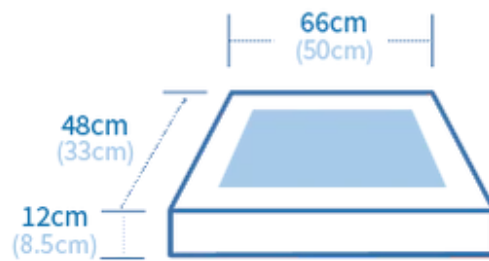

PREMIER DOG HOTEL価格
17,000円
(定価17,800円)

20kg以下

ミディアム