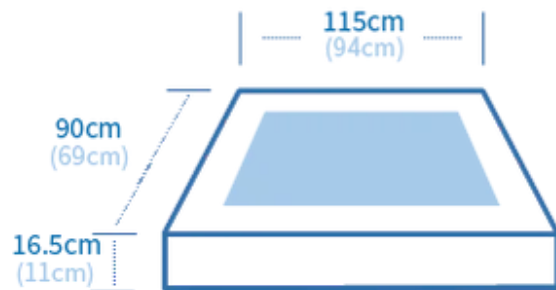

ミディアム

PREMIER DOG HOTEL価格
22,000円
(定価22,800円)

20kg以上

ラージ

PREMIER DOG HOTEL価格
27,000円
(定価27,800円)

店内で実物の確認が可能です ✨