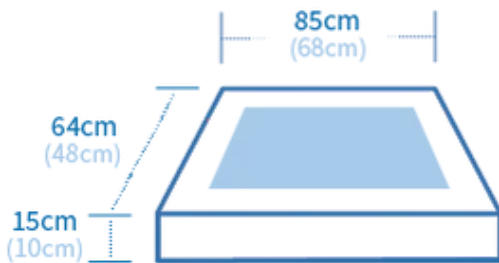

ミディアム

PREMIER DOG HOTEL価格
22,000円
(定価22,800円)

20kg以上

ラージ

PREMIER DOG HOTEL価格
27,000円
(定価27,800円)

店内で実物の確認が可能です ✨