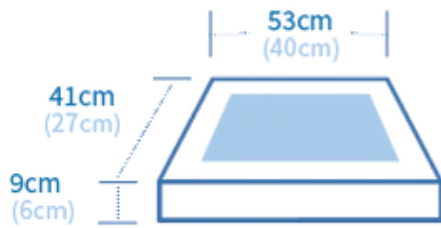

gugu doggie

5kg以下

エキストラスモール

PREMIER DOG HOTEL価格
13,000円
(定価13,800円)

10kg以下

スモール